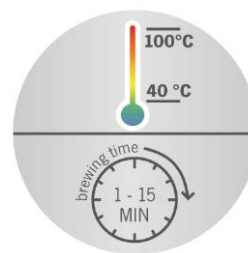

Teplota a doba vyluhování individuálně nastavitelná: Pro jedinečný zážitek z čaje, přesně tak, jak se vám líbí.